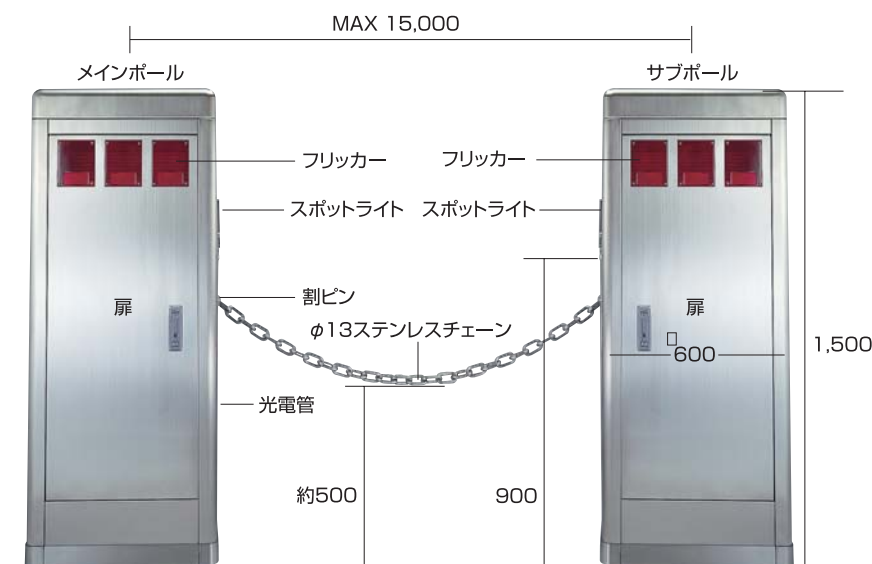

SRCG-160

ロボットチェーンゲート

WORLD PARK
PARKING
SYSTEM

新時代に対応したニュータイプのゲート

充実した機能がゲート内部に集約されています。
すらっとしたボディは周囲の人々をひきつけます。
あらゆる機能が内蔵可能となり、余分なスペースをとりません。

※チェーン高さ約500、間口により異なる。他も同じ。

ロボットチェーンゲート SRCG-160

- オールステンレス
- ヘアライン
- 鏡面
- 塗装 (指定色)

デザイン、仕様については、予告なく変更することがあります。

SRCG-160

SRCG-600S・600W

ロボットチェーンゲート

WORLD PARK
PARKING
SYSTEM

安全と技術で新時代のゲート

大きな体で無断進入車をシャットアウト。
快適な機能と優れた操作のモデルです。

ロボットチェーンゲート SRCG-600S・600W

- オールステンレス
- ヘアライン
- 鏡面
- 塗装 (指定色)

デザイン、仕様については、予告なく変更することがあります。

SRCG-600