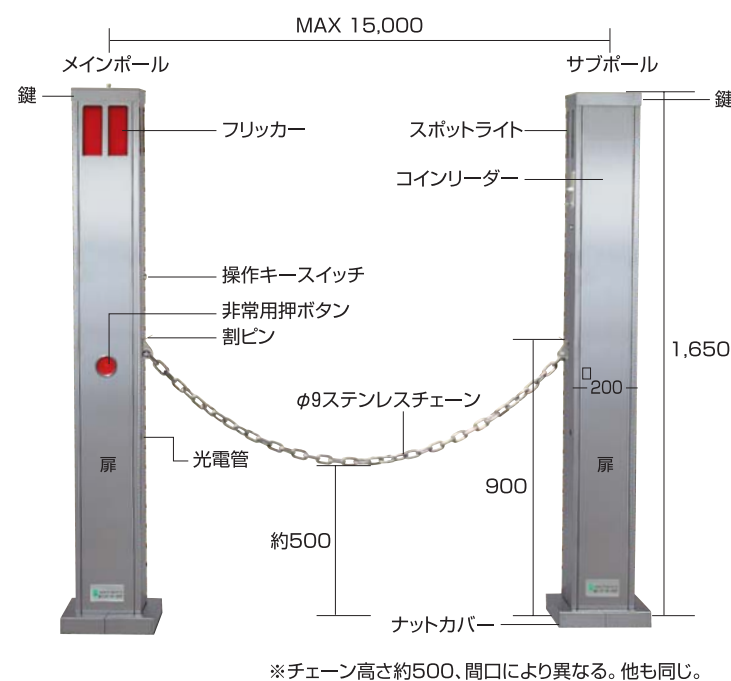

SRCG-160

ロボットチェーンゲート

WORLD PARK
PARKING
SYSTEM

新時代に対応したニュータイプのゲート

充実した機能がゲート内部に集約されています。
すらっとしたボディは周囲の人々をひきつけます。
あらゆる機能が内蔵可能となり、余分なスペースをとりません。

※チェーン高さ約500、間口により異なる。他も同じ。

ロボットチェーンゲート SRCG-160

- オールステンレス
- ヘアライン
- 鏡面
- 塗装 (指定色)

デザイン、仕様については、予告なく変更することがあります。

SRCG-160

SRCG-600S・600W

ロボットチェーンゲート

WORLD PARK
PARKING
SYSTEM

安全と技術で新時代のゲート

大きな体で無断進入車をシャットアウト。
快適な機能と優れた操作のモデルです。

ロボットチェーンゲート SRCG-600S・600W

- オールステンレス
- ヘアライン
- 鏡面
- 塗装 (指定色)

デザイン、仕様については、予告なく変更することがあります。

SRCG-600