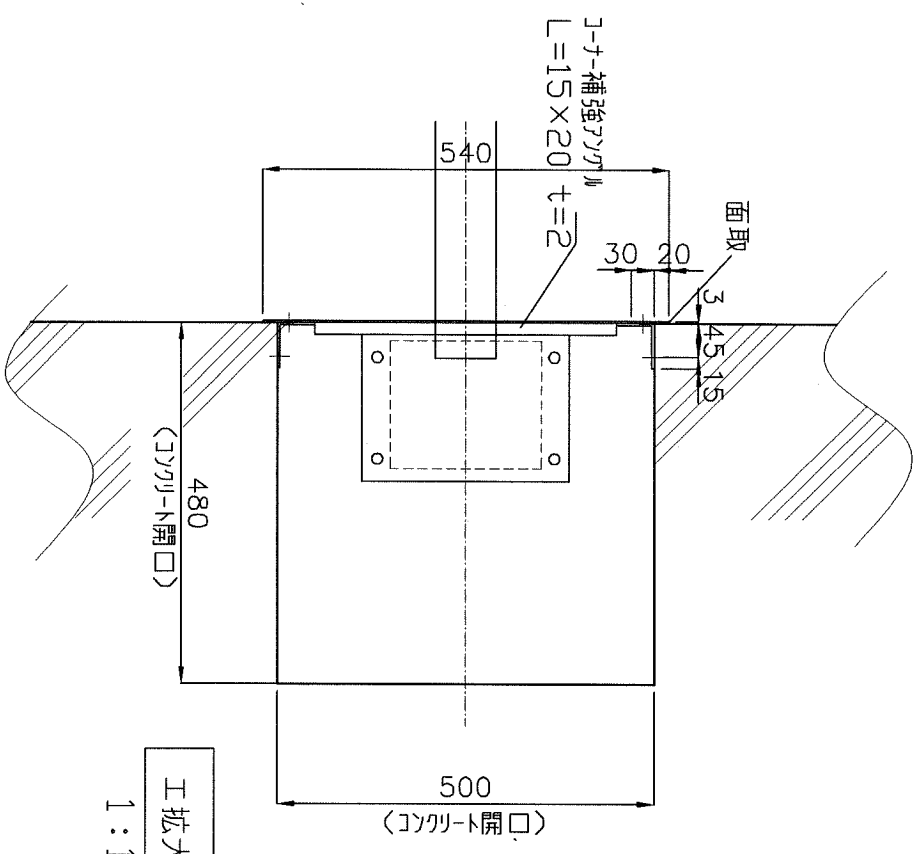

コロボ断面図
1:10

コロボ断面図
1:10

コロボ断面図
1:10

 株式会社ワールドパーク トータルキーイングシステム 東京都港区新橋5-4-1 新橋077 TEL 03-5269-8877 東京都北区中崎1-11-12 TEL 06-6377-0365		工事名称 ロボットチェンジャー (壁埋込型) メインパネル	年度 1:20
--	--	-------------------------------------	------------