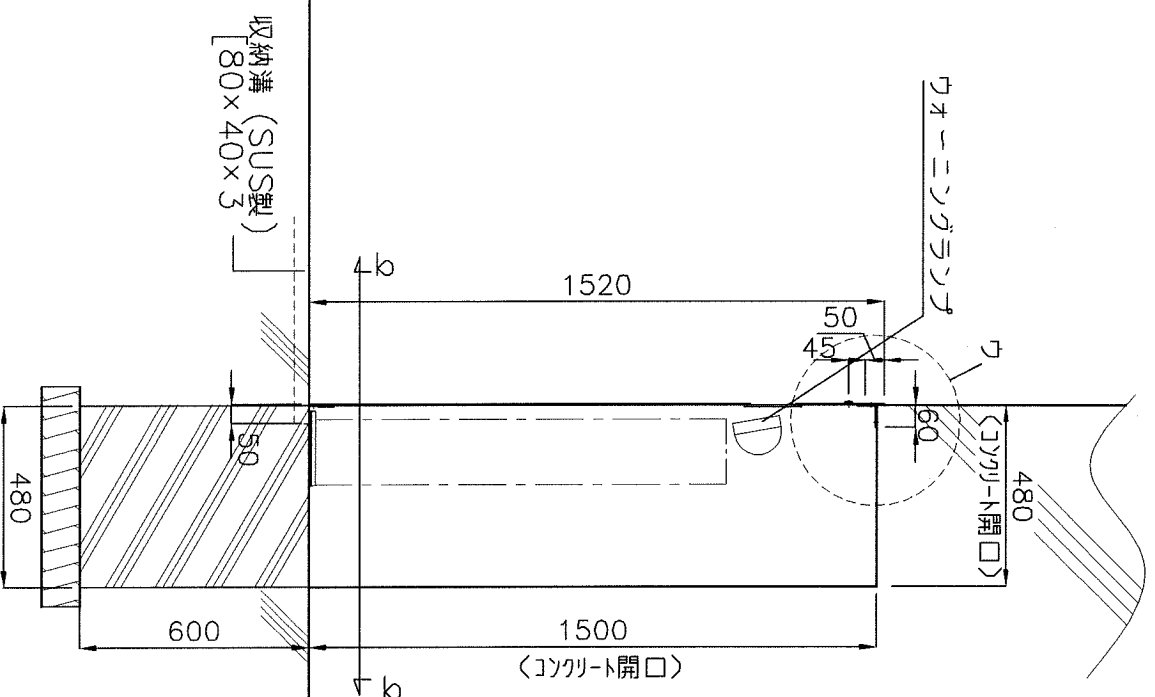

コロボ断面図
1:10

コロボ断面図
1:10

コロボ断面図
1:10

 株式会社ワールドパーク トータルキーイングシステム 東京都港区新橋5-4-1 新橋077 TEL 03-5269-8877 東京都北区中崎1-11-12 TEL 06-6377-0365		工事名称 ロボットチェンジャー (壁埋込型) メインパネル	年度 1:20
--	--	-------------------------------------	------------