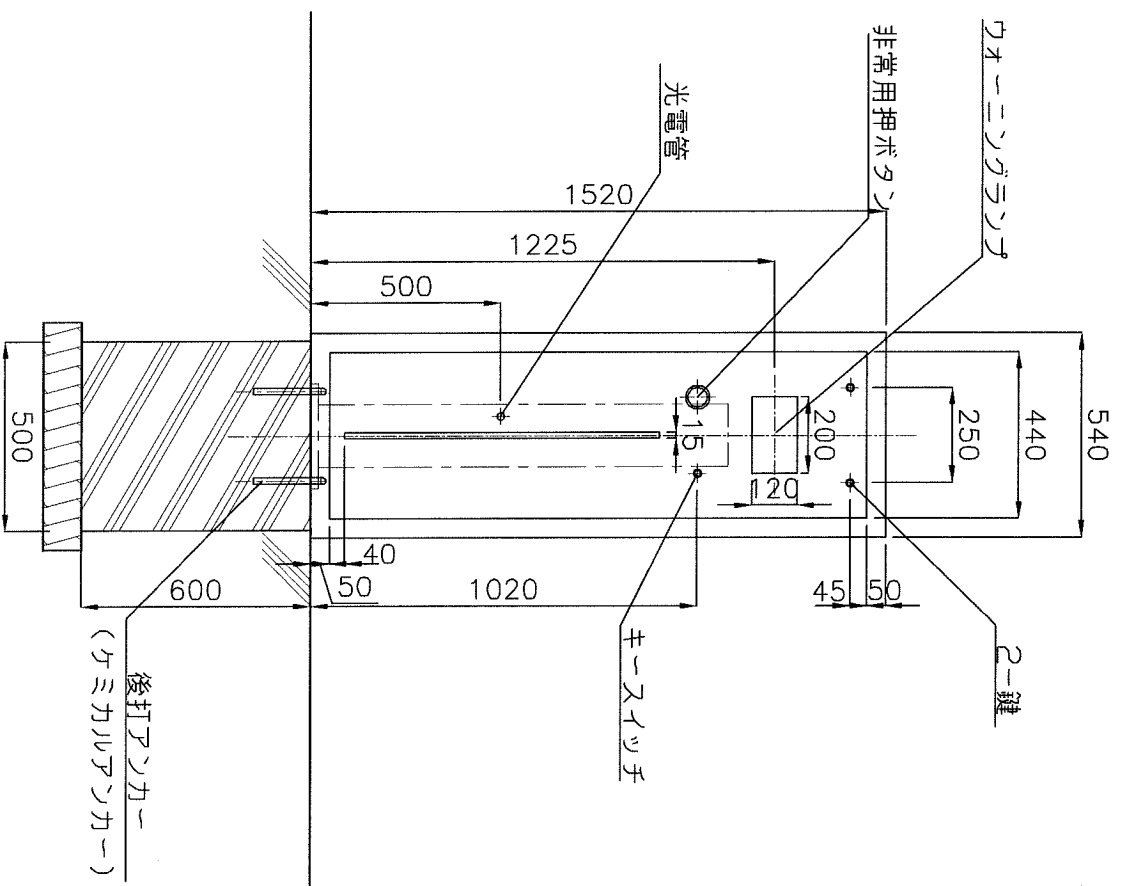

コロボ断面図
1:10

コロボ断面図
1:10

コロボ断面図
1:10

 株式会社ワールドパーク トータルキーイングシステム 東京都港区新橋5-4-1 新橋077 TEL 03-5269-8877 東京都北区中崎1-11-12 TEL 06-6377-0365		工事名称 ロボットチェンジャー (壁埋込型) メインパネル	年度 1:20
--	--	-------------------------------------	------------