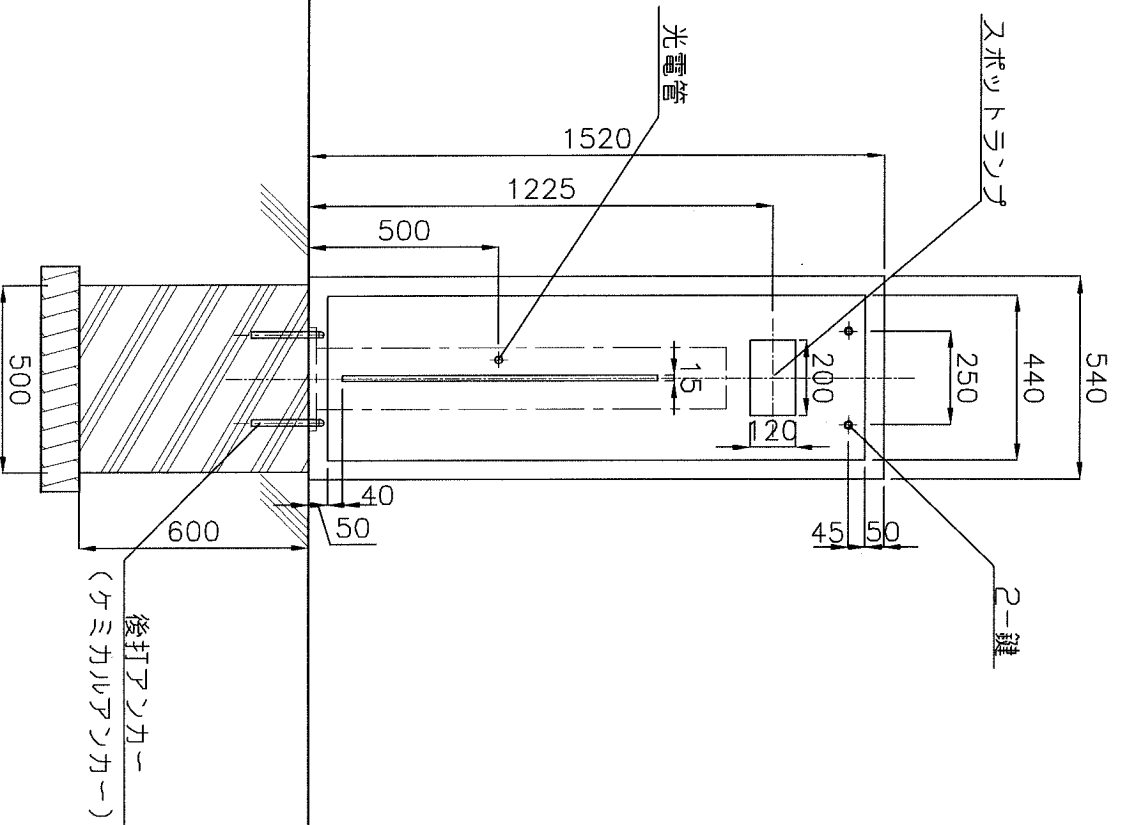

ク拡大図
1:10

工拡大図
1:10

ワールドパークシステム
株式会社 ワールドパーク
 WORLD PARK
 東京都港区麻布台5-4-1 新館7F TEL: 03-5289-8977
 大阪市北区中崎西1-11-12 TEL: 06-6377-0305

工事名称	ロボットチェンジャー (壁埋込型)	尺度
年月日	サブパネル	1:20