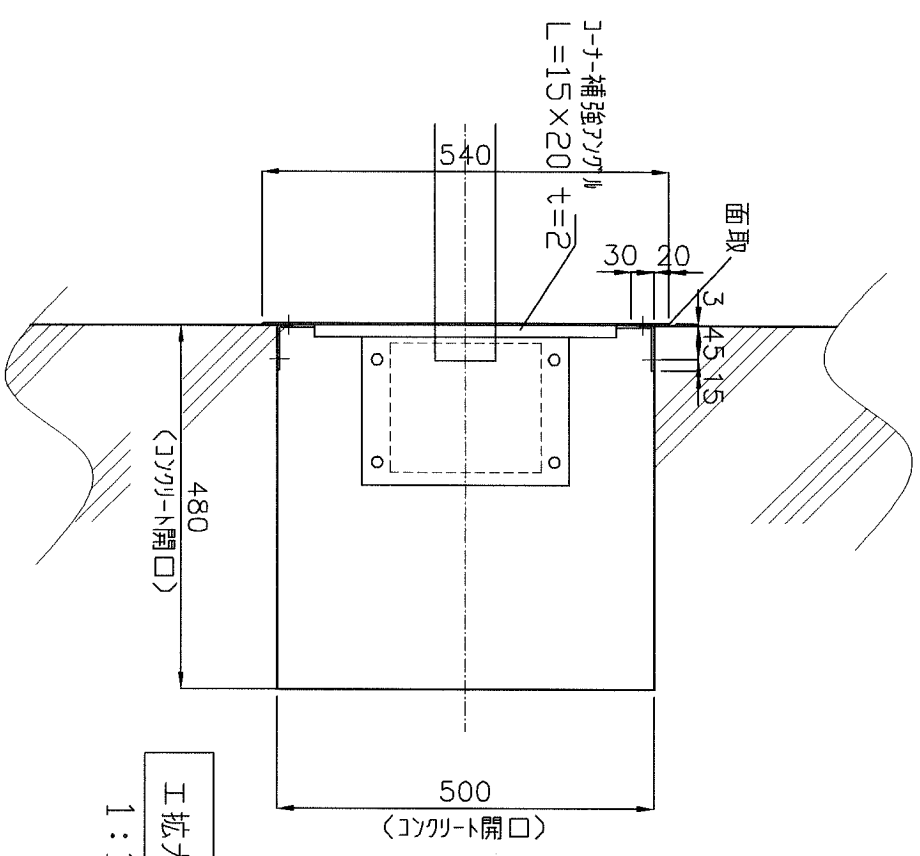

ク拡大図
1:10

工拡大図
1:10

ワールドパークシステム
株式会社 ワールドパーク
 WORLD PARK
 東京都港区麻布台5-4-1 新館7F TEL: 03-5289-8977
 大阪市北区中崎西1-11-12 TEL: 06-6377-0305

工事名称	ロボットチェンジャー (壁埋込型)	尺度
年月日	サブパネル	1:20