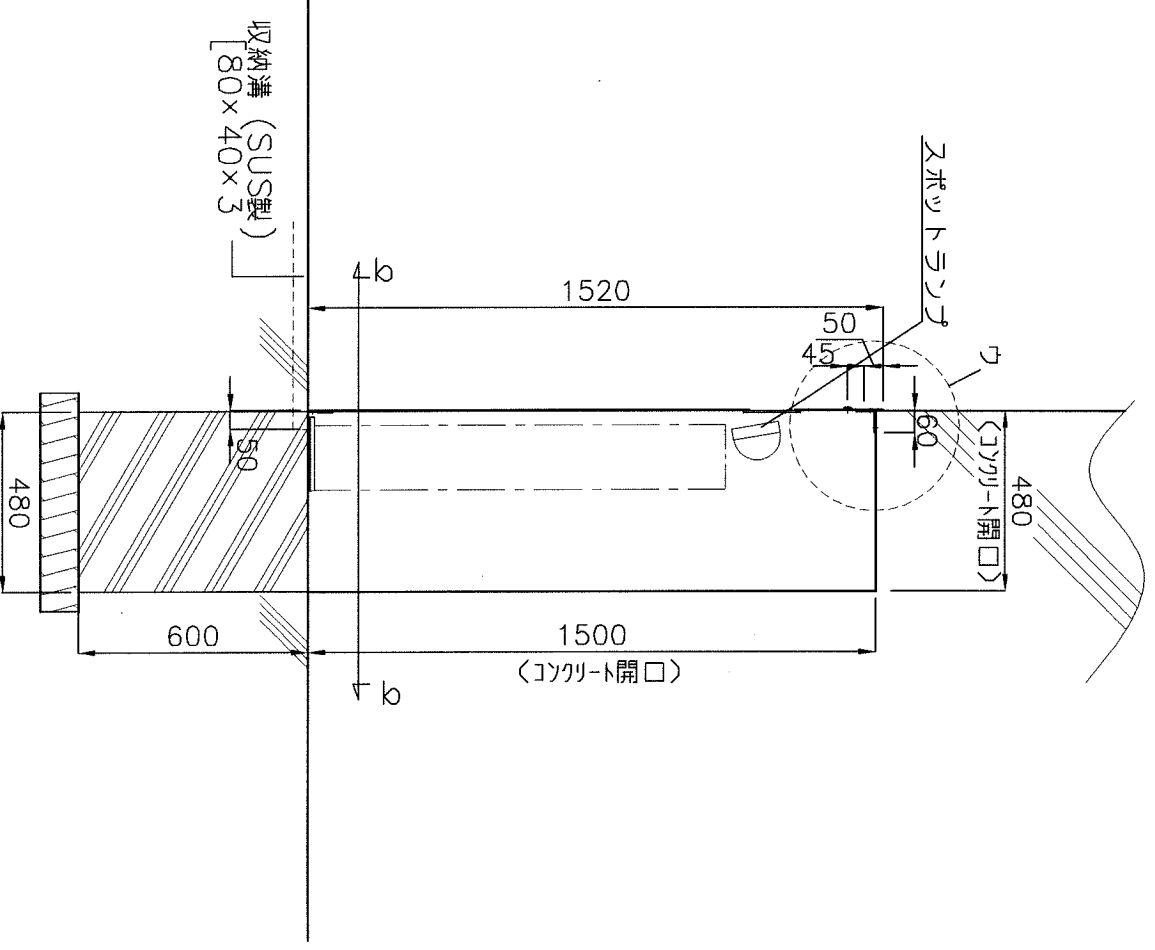

ク拡大図
1:10

工拡大図
1:10

ワールドパークシステム
株式会社 ワールドパーク
 WORLD PARK
 東京都港区麻布台5-4-1 新館7F TEL: 03-5289-8977
 大阪市北区中崎西1-11-12 TEL: 06-6377-0305

工事名称	ロボットチェンジャー (壁埋込型)	尺度
年月日	サブパネル	1:20